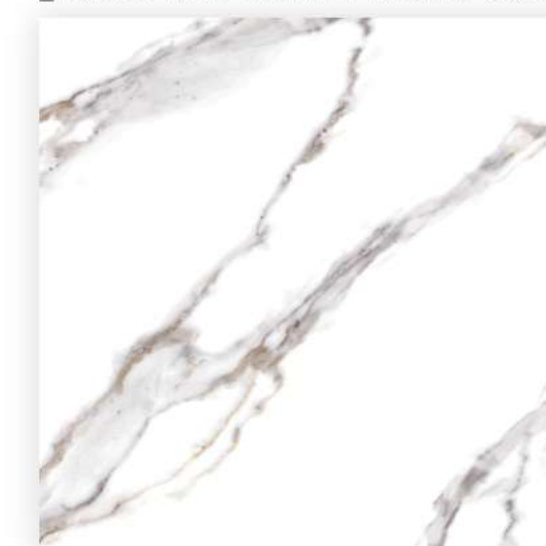

RADOS

- Effet Marbre / Marble Effect
- Grès porcelaine émaillé / Glazed porcelain stoneware

■ RADOS GRIS BRILLANT MARBRE 60X60 CM

Sol
Floor

Mur
Wall

INT
Intérieur
Interior

EXT
Extérieur
Exterior

Multifacettes
Multifacets